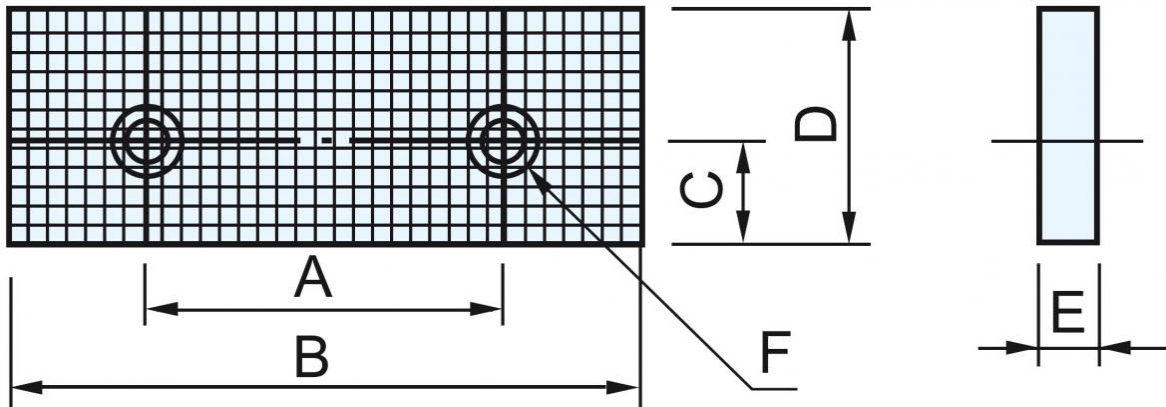

Bernardo Riffelbacken RJ 160 - 2 Stk. Backen für PHV / CHV [B28-3007]

242,40€
230,00€

Technische Daten:

A	90 mm
B	160 mm
C	25 mm
D	58 mm
E	15 mm
F	M10 x 20 L