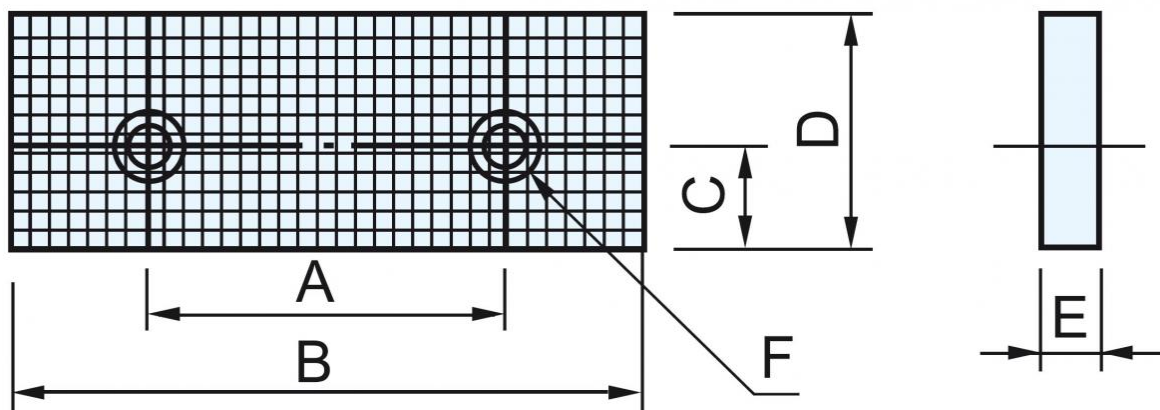

Bernardo Riffelbacken RJ 130 - 2 Stk. Backen für PHV / CHV [B28-3006]

225,60€

214,00€

Technische Daten:

A	90 mm
B	130 mm
C	25 mm
D	55 mm
E	15 mm
F	M10 x 20