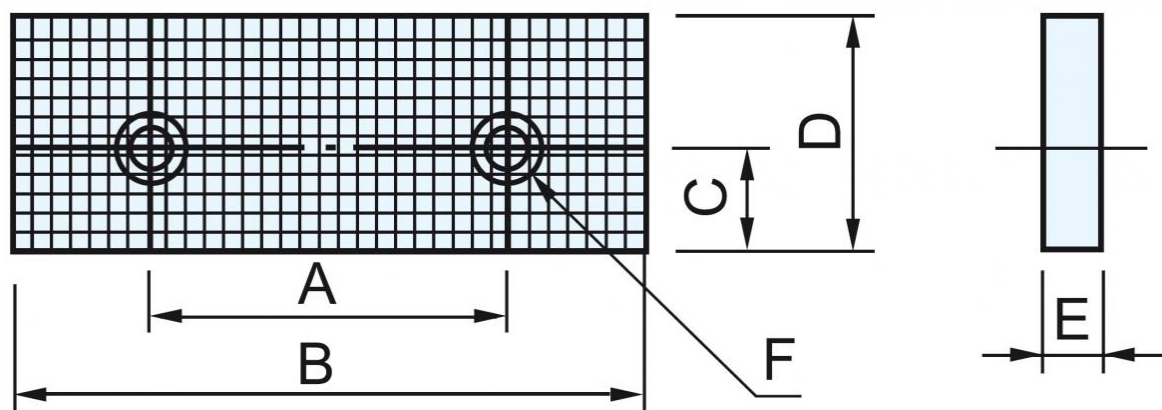

Bernardo Riffelbacken RJ 100 - 2 Stk. Backen für PHV / CHV [B28-3005]

216,00€

205,00€

Technische Daten:

A	60 mm
B	100 mm
C	22 mm
D	48 mm
E	15 mm
F	M10 x 20