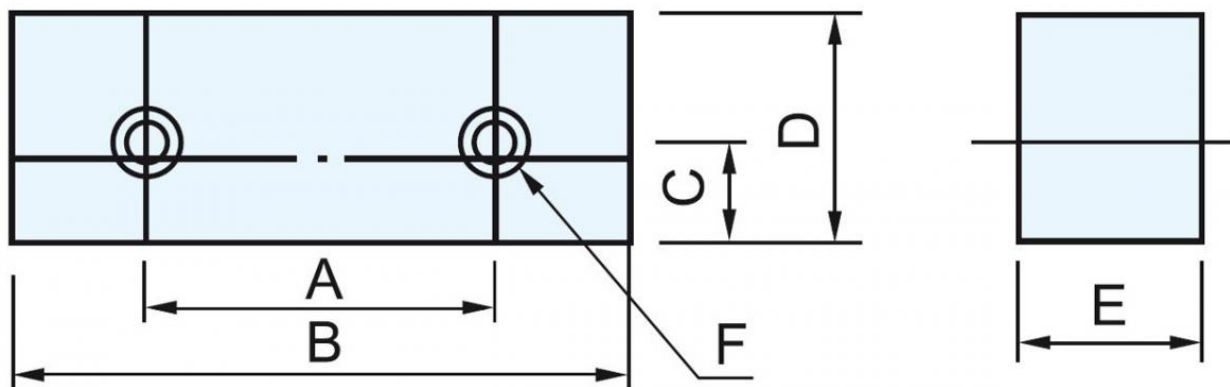

Bernardo Glatte Spannbacken PJ 250 - 2 Stk. Backen für PHV / CHV [B28-3004]

315,60€

290,00€

Technische Daten:

A	160 mm
B	250 mm
C	35 mm
D	80 mm
E	21 mm
F	M12 x 25 L