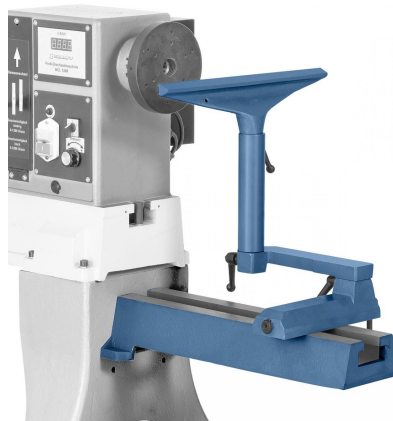

## Bernardo Außendrehvorrichtung für KDM / KDH / HCL Zubehör Drehselmaschinen [B10-4002]

~~159,60€~~**151,00€**

### Beschreibung:

Außendrehvorrichtung für KDM / KDH / HCL