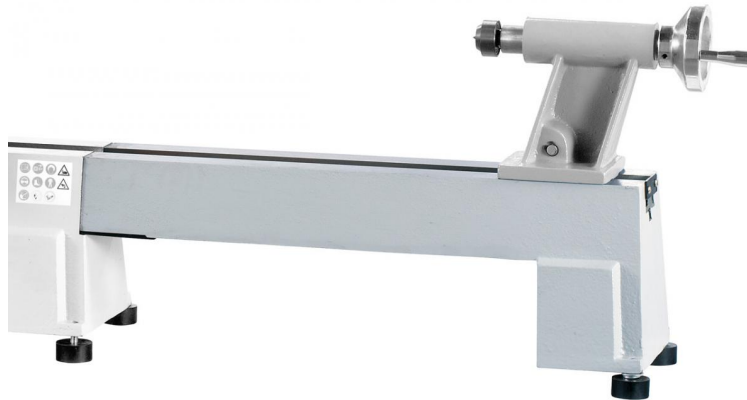

Bernardo Bettverlaengerung für DM 450 / 450 V Zubehör Drehselmaschinen [B10-3005]

117,60€

111,00€

Beschreibung:

Bettverlaengerung für DM 450 / 450 V