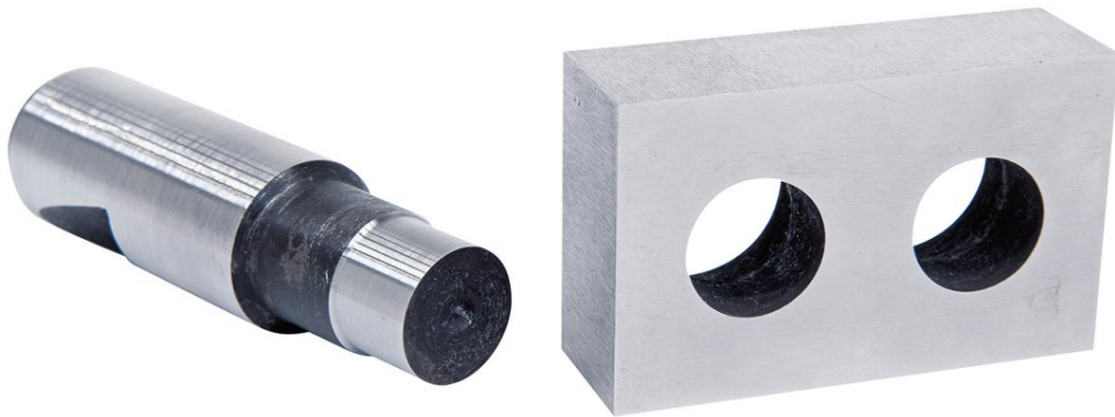

**Bernardo Lochstanzeinheit diam. 15 mm für PBS 22 LS Zubehör für
manuelle Scheren
[B06-6141M]**

~~46,80€~~

46,00€

weitere Produktbilder:

Symbolfoto