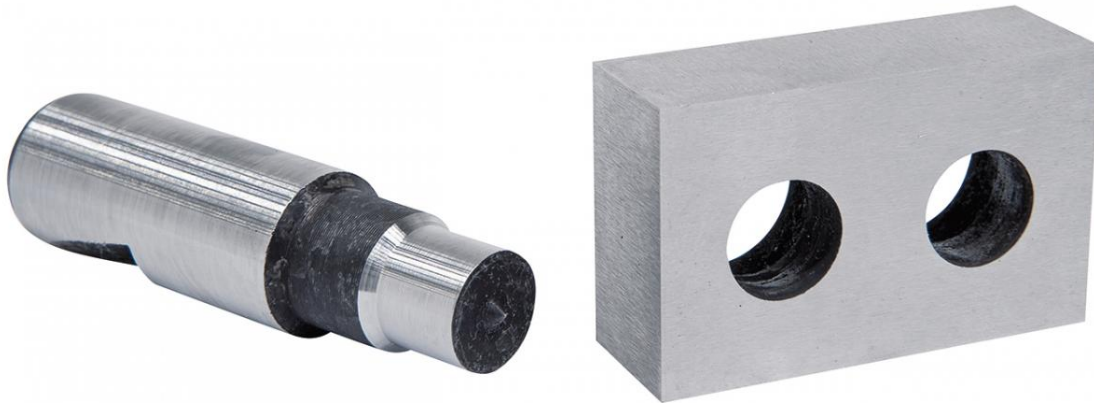

**Bernardo Lochstanzeinheit diam. 14 mm für PBS 22 LS Zubehör für
manuelle Scheren
[B06-6141L]**

~~46,80€~~

46,00€

weitere Produktbilder:

Symbolfoto