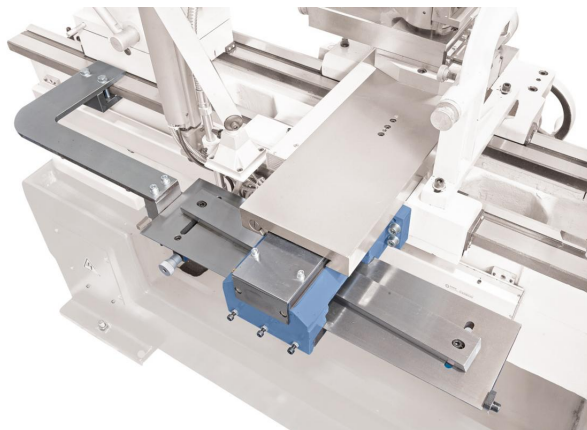

## Bernardo Kegeldreheinrichtung für Solid 460 / Vario Zubehör für Drehmaschinen [B03-1811]

~~813,60€~~**748,00€**

### Technische Daten:

Drehlänge 455 mm

Einstellwinkel  $\pm 8^\circ$

### Beschreibung:

Kegeldreheinrichtung zur nachträglichen Montage an den Maschinen:

- Solid 460 x 1000
- Solid 460 x 1500
- Solid 460 x 1000 Vario
- Solid 460 x 1500 Vario