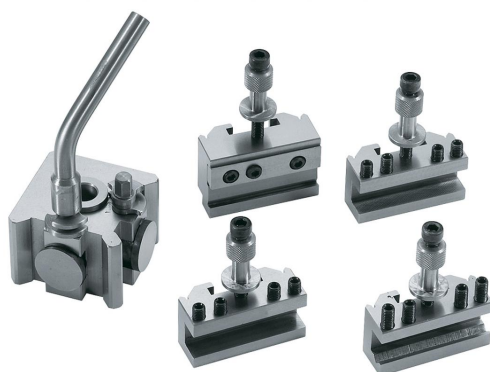

## Bernardo Schnellwechsel-Stahlhalter Modell Bernardo Gr. 20 Schnellwechselstahlhalterset [B23-1056B]

248,40€

**223,00€**

### Technische Daten:

L	W	H	Øe	Ød	L1
73 mm	73 mm	51 mm	16 mm	13 mm	130 mm

### Beschreibung:

Für Spitzenhöhen bis 150 mm

### Inhalt:

- Stahlhalterkopf
- 2 gerade Einsätze
- 1 Prismeneinsatz
- 1 Abstechhalter