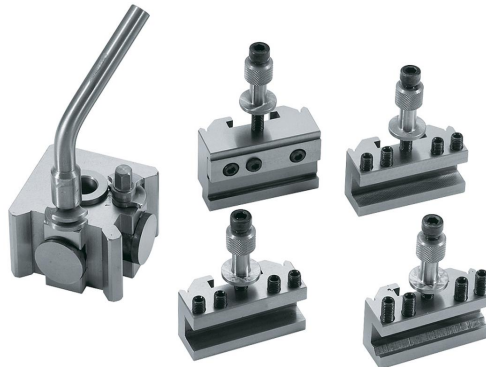

Bernardo Schnellwechsel-Stahlhalter Modell Bernardo Gr. 20 Schnellwechselstahlhalterset [B23-1056B]

248,40€
223,00€

Technische Daten:

L	W	H	Øe	Ød	L1
73 mm	73 mm	51 mm	16 mm	13 mm	130 mm

Beschreibung:

Für Spitzenhöhen bis 150 mm

Inhalt:

- Stahlhalterkopf
- 2 gerade Einsätze
- 1 Prismeneinsatz
- 1 Abstechhalter

weitere Produktbilder: