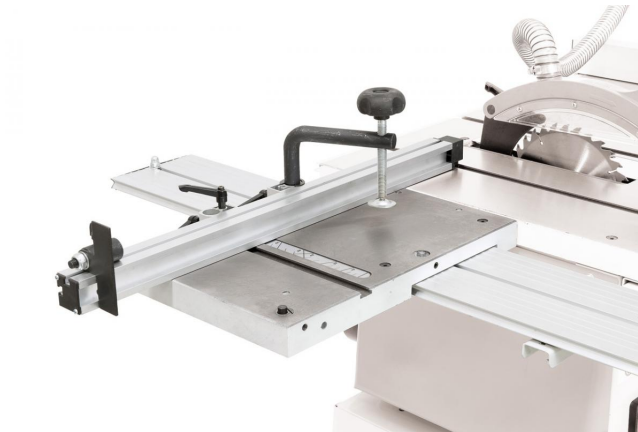

Bernardo Rolltisch für TK 200 PRO Zubehör TK 200 PRO / 250 PRO [B09-1049]

~~148,80€~~**148,00€**

Beschreibung:

- Rolltisch für TK 200 Pro
- Tischabmessung 400 x 250 mm
- Verfahrweg 720 mm