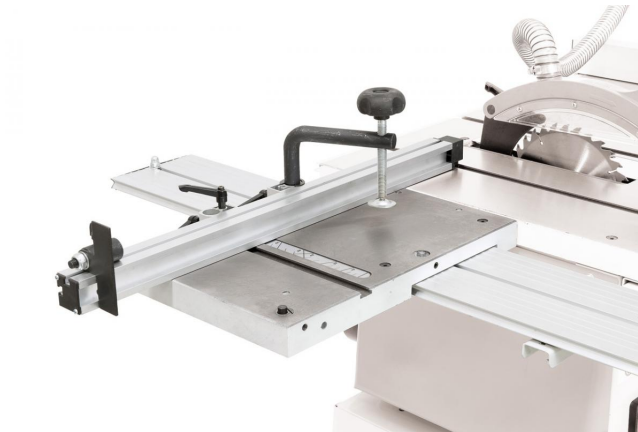

## Bernardo Rolltisch für TK 200 PRO Zubehör TK 200 PRO / 250 PRO [B09-1049]

~~148,80€~~

**148,00€**

### Beschreibung:

- Rolltisch für TK 200 Pro
- Tischabmessung 400 x 250 mm
- Verfahrweg 720 mm