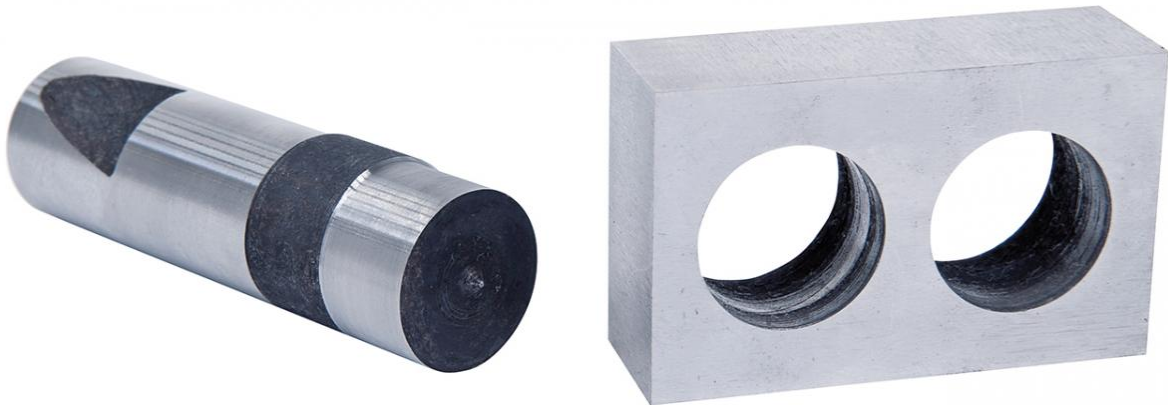

**Bernardo Lochstanzeinheit diam. 20 mm für PBS 22 LS Zubehör für
manuelle Scheren
[B06-6141R]**

~~46,80€~~

46,00€

weitere Produktbilder:

Symbolfoto