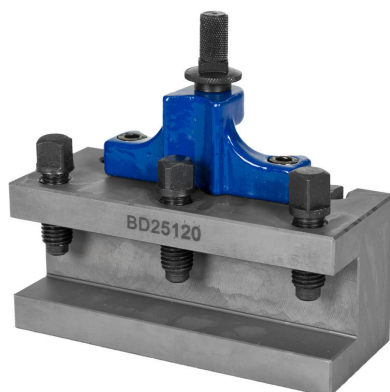

## Holzmann H-WZHE\_GERADE Werkzeughalter [H-WZHE\_GERADE]

~~69,00€~~  
**69,00€**

#### Versandmaße

Breite 150 mm  
Länge 150 mm  
Höhe 150 mm

#### Lieferbares Sonderzubehör:

H-SWHE - System Multifix Größe E