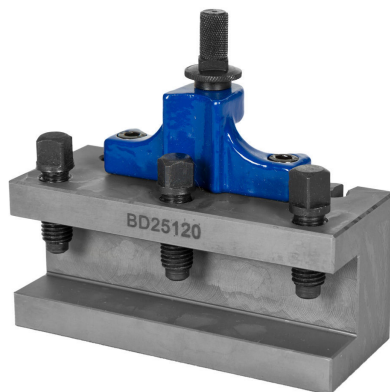

Holzmann H-WZHE_GERADE Werkzeughalter [H-WZHE_GERADE]

~~69,00€~~
69,00€

Technische Daten

Gewicht

Bruttogewicht 0,600 kg
Nettogewicht 0,500 kg

Versandmaße

Breite 150 mm
Länge 150 mm
Höhe 150 mm

Lieferbares Sonderzubehör:

H-SWHE - System Multifix Größe E