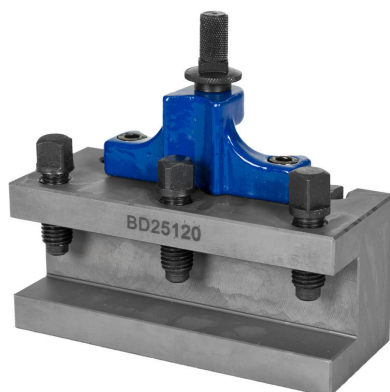

Holzmann H-WZHAA_GERADE Werkzeughalter 20mm [H-WZHAA_GERADE]

~~69,00€~~
69,00€

Technische Daten

Gewicht

Bruttogewicht 0,300 kg

Nettogewicht 0,200 kg

Versandmaße

Breite 100 mm

Länge 100 mm

Höhe 100 mm

Lieferbares Sonderzubehör:

H-SWHAA - System Multifix Größe AA