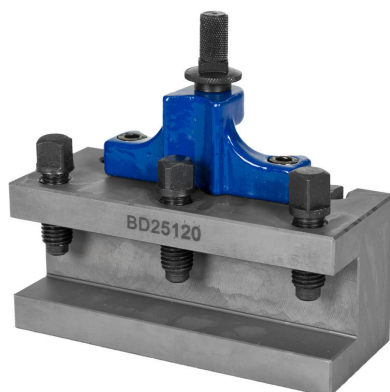

Holzmann H-WZHAA_GERADE Werkzeughalter 20mm [H-WZHAA_GERADE]

~~69,00€~~
69,00€

Technische Daten

Gewicht

Bruttogewicht 0,300 kg
Nettogewicht 0,200 kg

Versandmaße

Breite 100 mm
Länge 100 mm
Höhe 100 mm

Lieferbares Sonderzubehör:

H-SWHAA - System Multifix Größe AA