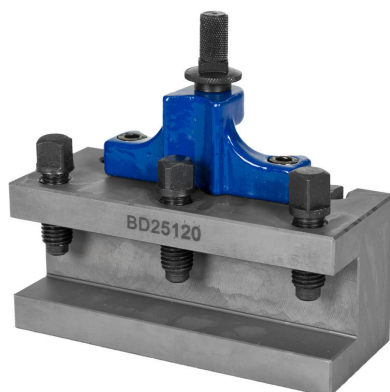

Holzmann H-WZHA_GERADE Werkzeughalter [H-WZHA_GERADE]

~~69,00€~~
69,00€

Technische Daten

Gewicht

Bruttogewicht 0,500 kg
Nettogewicht 0,400 kg

Versandmaße

Breite 100 mm
Länge 100 mm
Höhe 100 mm

Lieferbares Sonderzubehör:

H-SWHA - System Multifix Größe A