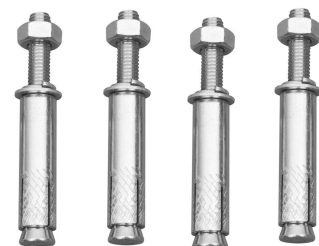

Holzmann H-WSR20PRO Profi-Wasserschlauchaufroller 20M [H-WSR20PRO]

~~89,00€~~
89,00€

0

- NACHSTELLBARE Rückzugsfeder
- patentierter Aufrollmechanismus
- Schlauchstopp an jeder beliebigen Stelle
- werkzeuglose Verstellung des Schlauchstoppballs
- 180° Wandhalterung

Lieferumfang: Handgriff, Schnellkupplung, Wasserstrahlregeldüse

Technische Daten

Aufroller

Schlauchmaterial	PVC cord
Schlauchlänge	20 1 m
Schlauchinnendurchmesser	1/2" mm
Kupplungstyp	3/4"

Gewicht

Bruttogewicht	9,300 kg
Nettogewicht	8,100 kg

Versandmaße

Breite	280 mm
Länge	500 mm
Höhe	450 mm

weitere Produktbilder:

MASCHINEN