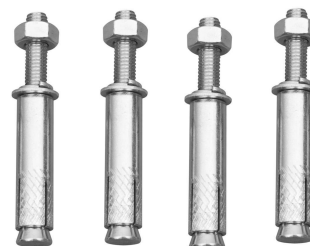

weitere Produktbilder: