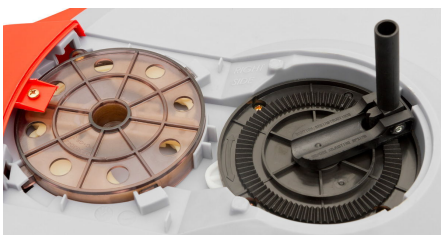

Holzmann H-WSR20PRO Profi-Wasserschlauchaufroller 20M [H-WSR20PRO]

~~89,00€~~
89,00€

0

- NACHSTELLBARE Rückzugsfeder
- patentierter Aufrollmechanismus
- Schlauchstopp an jeder beliebigen Stelle
- werkzeuglose Verstellung des Schlauchstoppballs
- 180° Wandhalterung

Lieferumfang: Handgriff, Schnellkupplung, Wasserstrahlregeldüse

Technische Daten

Aufroller

Schlauchmaterial	PVC cord
Schlauchlänge	20 1 m
Schlauchinnendurchmesser	1/2" mm
Kupplungstyp	3/4"

Gewicht

Bruttogewicht	9,300 kg
Nettogewicht	8,100 kg

Versandmaße

Breite	280 mm
Länge	500 mm
Höhe	450 mm

weitere Produktbilder:

MASCHINEN