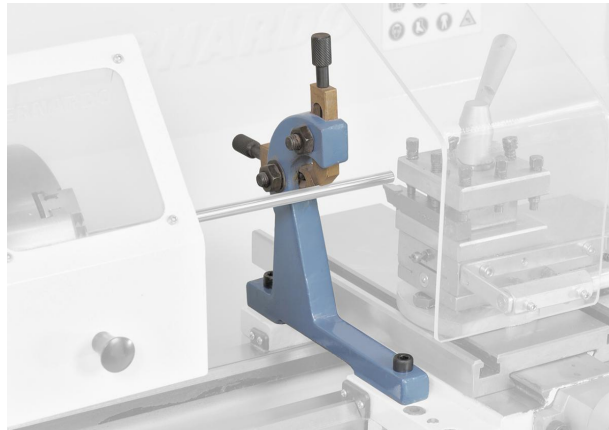

Bernardo Mitlaufende Lünette Profi(center) 700 BWV / BQV Zubehör für Drehmaschinen [B03-1805]

~~80,40€~~**76,00€**

Die mitlaufende Lünette verhindert das Durchbiegen von dünnen Wellen.