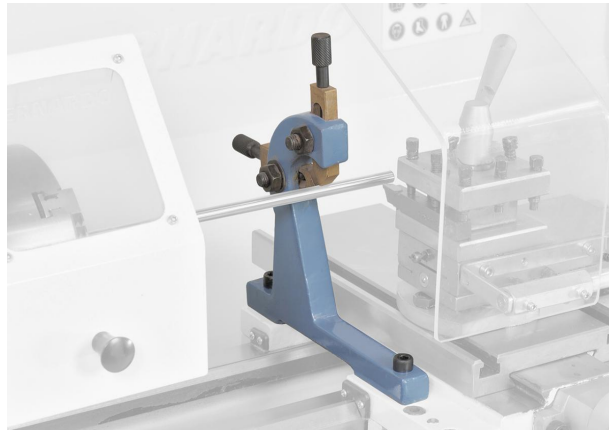

## Bernardo Mitlaufende Lünette Profi(center) 550WQ/WQV/LZ/750LZ Zubehör für Drehmaschinen [B03-1765]

~~72,00€~~**68,00€**

Die mitlaufende Lünette verhindert das Durchbiegen von dünnen Wellen.