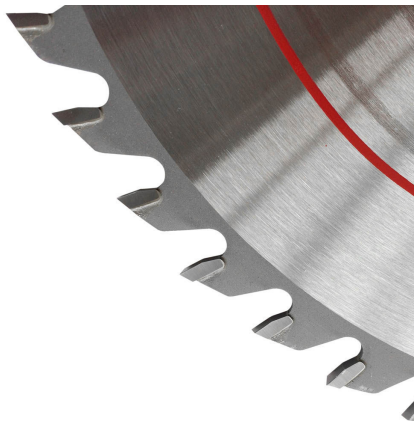

## Holzmann H-KSB8910HSS/2 HSS-Kreissägeblattset Ø 89mm [H-KSB8910HSS/2]

~~10,00€~~  
**10,00€**

Symbolfoto

0

HSS-Kreissägeblattset bestehend aus 2 Stück KSB8910HSS

#### Versandmaße

Breite 100 mm  
Länge 100 mm  
Höhe 15 mm