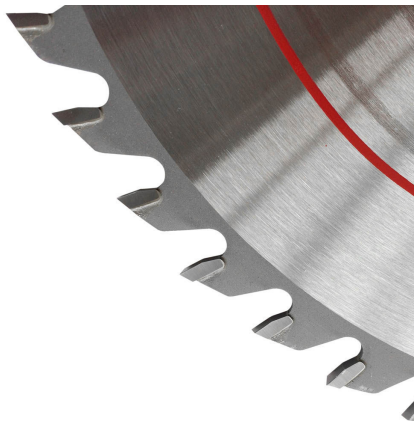

## Holzmann H-KSB8910HSS/2 HSS-Kreissägeblattset Ø 89mm [H-KSB8910HSS/2]

~~10,00€~~  
**10,00€**

Symbolfoto

0

HSS-Kreissägeblattset bestehend aus 2 Stück KSB8910HSS

#### Versandmaße

Breite	100 mm
Länge	100 mm
Höhe	15 mm