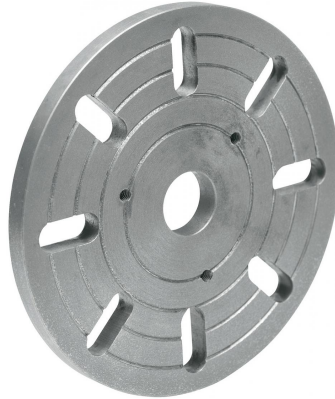

## Bernardo Aufspanscheibe für Profi 400 V Zubehör für Drehmaschinen [B03-1577]

~~61,20€~~

**61,00€**

### Beschreibung:

- Aufspanscheibe diam. 170 mm
- Passend für Profi 400 V