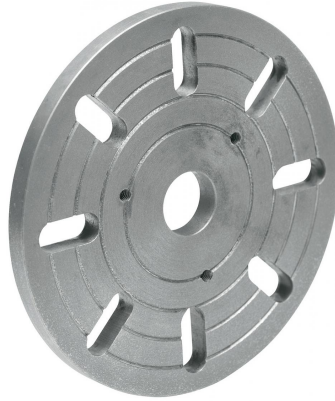

## Bernardo Aufspanscheibe für Profi 400 V Zubehör für Drehmaschinen [B03-1577]

~~61,20€~~

**61,00€**

### Beschreibung:

- Aufspanscheibe diam. 170 mm
- Passend für Profi 400 V