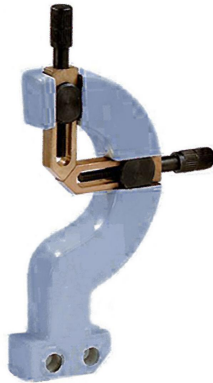

## Bernardo Mitlaufende Lünette Hobby 300 VD Zubehör für Drehmaschinen [B03-1550]

**54,00€**

Die mitlaufende Lünette verhindert das Durchbiegen von dünnen Wellen.