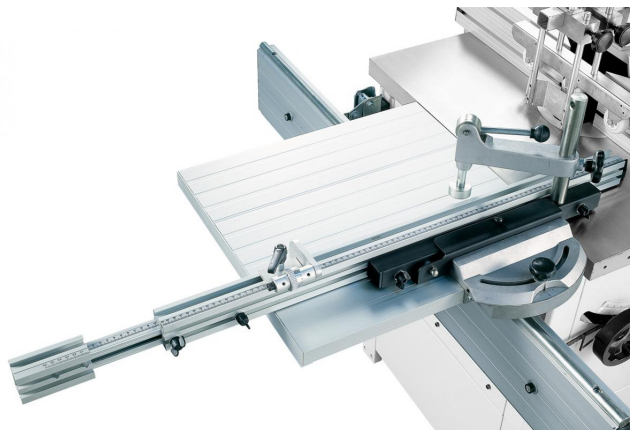

Bernardo Rolltisch T 650 / T 750 Zubehör Fräsmaschinen [B09-1275]

~~481,20€~~**457,00€**

Optionaler Rolltisch für T 650 / T 750 mit ausziehbarem Teleskopanschlag und Exzenterspanner für erhöhten Einsatzbereich.

B12-2045 DC 300 - 400 V

B13-1015 AF 32 - 400 V

B16-2349 Universal-Profilmesserkopfset 100 x 40 x 30 mm

B12-1077 PU-Spirabsaugschlauch diam. 100 mm (6 m)

B12-1150 Einschaltautomatik ALV 10

B13-1015 AF 32 - 400 V