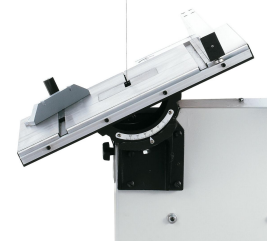

Bernardo HBS 450 - 230 V Holzbandsägemaschinen [B11-4060B]

~~1.920,00€~~**1.728,00€**

Die Holzbandsäge HBS 450 überzeugt durch den großen, geschliffenen Arbeitstisch sowie Laufräder aus Grauguss. Für den kostenbewussten Hobbyheimwerker ist diese Maschine das ideale Arbeitsgerät .

Technische Daten:

Schnittbreite	440 mm
Schnitthöhe	345 mm
Sägebandabmessung	3430 x 20 x 0,6 - 4 ZpZ
Sägebandbreiten	10 - 32 mm
Schnittgeschwindigkeit	600 m/min
Tischabmessung	490 x 590 mm
Tischhöhe	940 mm
Sägetischneigung	0° bis 45°
Absauganschluss Ø	100 mm
Motor-Abgabeleistung S1 100%	2,2 kW (3,0 PS)
Motor-Aufnahmeleistung S6 40%	3,0 kW (4,0 PS)
Spannung	230 V
Maschinenabmessung (B x T x H)	930 x 880 x 1865 mm
Gewicht ca.	260 kg

Beschreibung:

MASCHINEN

- Großdimensionierter Arbeitstisch mit geschliffener Oberfläche und T-Nut
- Wuchtige Laufräder aus Grauguss für ruhigen Lauf
- Leicht verschiebbarer Längsanschlag aus Aluminium mit Schnellklemmsystem und integrierter Lupe
- Schwenkbarer Arbeitstisch für Winkelschnitte von 0° bis 45°
- Obere und untere Präzisionsrollenführung für präzise Schnitte
- Hochwertiger Keilriemen für optimale Kraftübertragung
- Inklusive Endschalter für automatisches Abschalten beim Öffnen der oberen Sägebandabdeckungen

Optimale Führung des Sägebandes durch die wartungsfreie Präzisionsrollenführung

Der Arbeitstisch ist von 0° auf 45° schwenkbar, gewünschte Einstellung mittels Skala ablesbar

Ergonomisch angebrachte Handräder zur Einstellung der Blattspannung bzw. Schnitthöhe an der Rückseite der Maschine