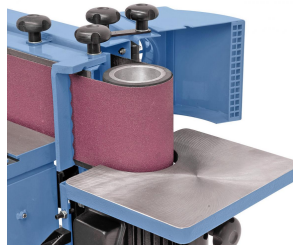

Bernardo KSM 2100 P / 400 V Kantenschleifmaschinen [B11-4171]

~~1.212,00€~~

1.176,00€

Die Kantenschleifmaschine KSM 2100 P ist serienmäßig mit einer Schleifbandoszillation und einem horizontal und vertikal schwenkbarem Schleifaggregat ausgestattet. Durch diese Ausstattungsmerkmale ist dieses Modell vielseitig einsetzbar und findet ihren Einsatzbereich vorwiegend beim fortgeschrittenen Heimwerker.

Beschreibung:

- Oszillierendes Schleifband gewährleistet eine hohe Abtragleistung und ein sauberes Schleifbild
- Großdimensionierter Arbeitstisch mit integrierter T-Nut zur Aufnahme des Gehrungsanschlages
- Leichter Schleifbandwechsel mittels Schnellspannhebel
- Gefederte Bandspannung, dadurch automatischer Ausgleich von Bandlängendifferenzen
- Stufenlos schwenkbare Schleifaggregat für vertikales und horizontales Schleifen
- Graphitbelag auf der Schleifbandrückwand erhöht die Gleiteigenschaft des Schleifbandes
- Serienmäßig mit mechanisch oszillierendem Schleifaggregat zur optimalen Ausnutzung des Schleifbandes

B11-2020 Papierschleifband 2260 x 150 mm - K 180 (5 Stk.)

B11-2021 Papierschleifband 2260 x 150 mm - K 220 (5 Stk.)

B11-2022 Papierschleifband - Kombiset 2260 x 150 mm

weitere Produktbilder:

1/1/11-4171_2_1.jpg

Oszillierendes Schleifaggregat mit 10 mm Hub.

Zusatztisch zum Konturschleifen, serienmäßig mit gummierter Schleifrolle.

MASCHINEN

Schleifaggregat stufenlos von vertikaler in
horizontale Position schwenkbar.