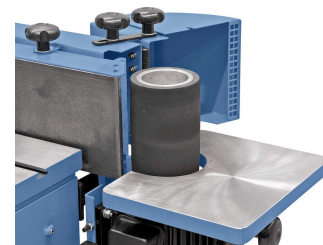

Bernardo KSM 2100 P / 400 V Kantenschleifmaschinen [B11-4171]

~~1.212,00€~~

1.176,00€

Die Kantenschleifmaschine KSM 2100 P ist serienmäßig mit einer Schleifbandoszillation und einem horizontal und vertikal schwenkbarem Schleifaggregat ausgestattet. Durch diese Ausstattungsmerkmale ist dieses Modell vielseitig einsetzbar und findet ihren Einsatzbereich vorwiegend beim fortgeschrittenen Heimwerker.

Technische Daten:

Arbeitstisch	750 x 250 mm
Tischhöhenverstellung	80 mm
Bandlänge	2260 mm
Bandbreite	150 mm
Schleifbandrückwand	820 x 1700 mm
Schleifaggregat schwenkbar	90° - 0°
Bandgeschwindigkeit	16,3 m/sek.
Zusatztisch	300 x 245 mm
Absauganschluss Ø	100 mm
Rollendurchmesser	115 mm
Motor-Abgabeleistung S ₁ 100%	2,2 kW (3,0 PS)
Motor-Aufnahmeleistung S ₆ 40%	3,0 kW (4,0 PS)
Spannung	400 V
Maschinenabmessung (B x T x H)	1270 x 600 x 1200 mm
Gewicht ca.	120 kg

Beschreibung:

- Oszillierendes Schleifband gewährleistet eine hohe Abtragleistung und ein sauberes Schleifbild
- Großdimensionierter Arbeitstisch mit integrierter T-Nut zur Aufnahme des Gehrungsanschlages
- Leichter Schleifbandwechsel mittels Schnellspannhebel
- Gefederte Bandspannung, dadurch automatischer Ausgleich von Bandlängendifferenzen
- Stufenlos schwenkbare Schleifaggregat für vertikales und horizontales Schleifen
- Graphitbelag auf der Schleifbandrückwand erhöht die Gleiteigenschaft des Schleifbandes
- Serienmäßig mit mechanisch oszillierendem Schleifaggregat zur optimalen Ausnutzung des Schleifbandes

Oszillierendes Schleifaggregat mit 10 mm Hub.

Zusatztisch zum Konturschleifen, serienmäßig mit gummierter Schleifrolle.

MASCHINEN

Schleifaggregat stufenlos von vertikaler in
horizontale Position schwenkbar.