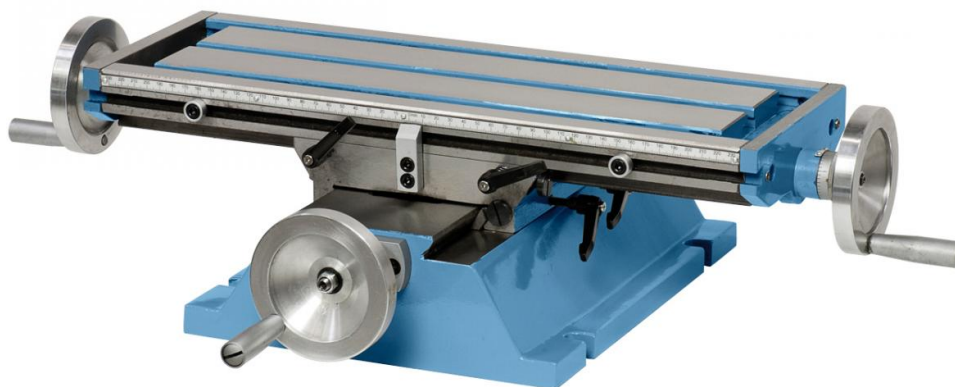

Bernardo Kreuztisch KT 500 x 180 Kreuztische [B27-1108]

~~802,80€~~**738,00€**

Technische Daten:

Länge	633 mm
Breite	473 mm
Höhe	156 mm
T-Nutengröße	12 mm
Anzahl T-Nuten	3 Stk.
Tischlänge	500 mm
Tischbreite	180 mm
Traglast	40 kg
Fußbreite	275 mm
Fußlänge	340 mm
Verfahrweg x-Achse	280 mm
Verfahrweg y-Achse	190 mm
Nonius Handräder	0,05 mm
Gewicht ca.	35 kg