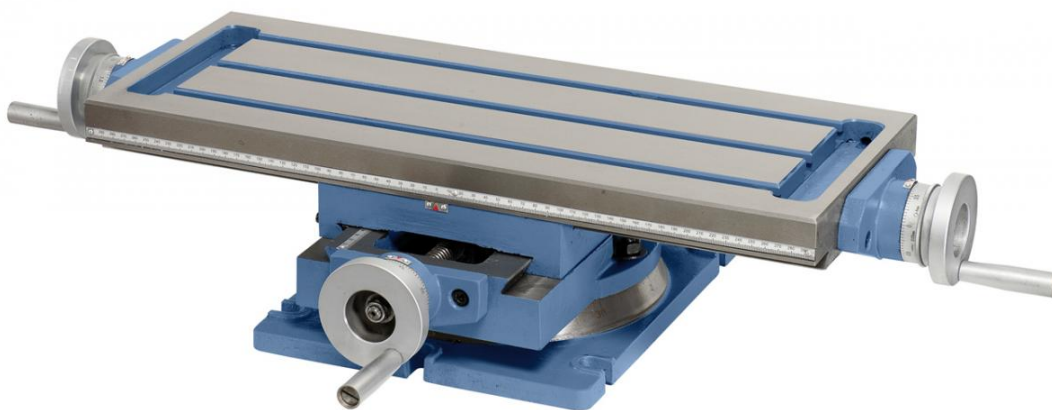

## Bernardo Schwenkbarer Kreuztisch KT 600 x 240 S Kreuztische [B27-1098]

~~802,80€~~**802,00€**

### Technische Daten:

Länge	900 mm
Breite	490 mm
Höhe	165 mm
T-Nutengröße	17 mm
Anzahl T-Nuten	3 Stk.
Tischlänge	600 mm
Tischbreite	240 mm
Traglast	80 kg
Fußbreite	280 mm
Fußlänge	340 mm
Verfahrweg x-Achse	390 mm
Verfahrweg y-Achse	150 mm
Schwenkbereich	360°
Nonius Handräder	0,05 mm
Gewicht ca.	56 kg

weitere Produktbilder: