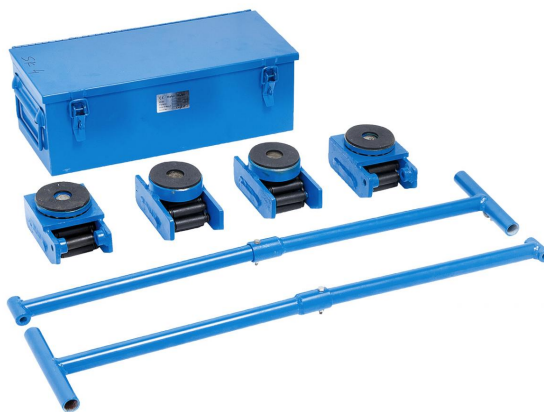

## Bernardo SK 4 Schwerlast-Wälzwagenset [B07-1240]

~~626,40€~~**563,00€**

### Technische Daten:

Traglast max.	4000 kg
Auflage Ø	90 mm
Rollen Ø x B	18 x 51 mm
Handgrifflänge	850 mm
Abmessungen Auflage vorne/hinten	154 x 102 x 90 mm
Gewicht (Set) ca.	21 kg