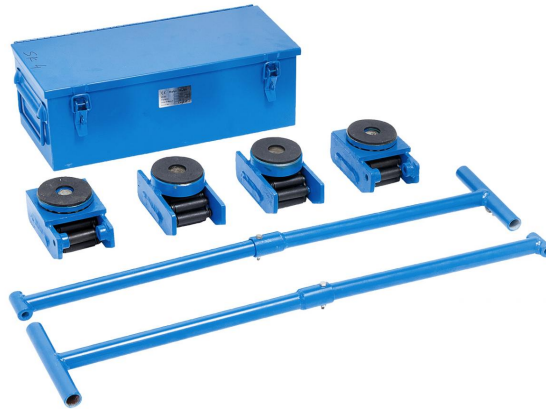

## Bernardo SK 4 Schwerlast-Wälzwagenset [B07-1240]

~~626,40€~~**563,00€**

### Technische Daten:

Traglast max.	4000 kg
Auflage Ø	90 mm
Rollen Ø x B	18 x 51 mm
Handgrifflänge	850 mm
Abmessungen Auflage vorne/hinten	154 x 102 x 90 mm
Gewicht (Set) ca.	21 kg