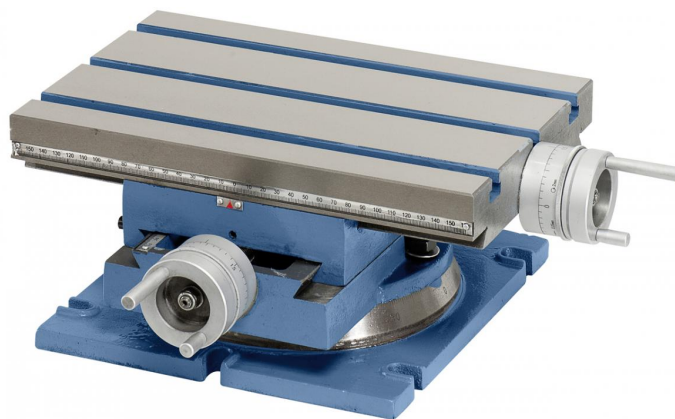

Bernardo Schwenkbarer Kreuztisch KT 330 x 220 S Kreuztische [B27-1097]

596,40€

536,00€

Technische Daten:

Länge	430 mm
Breite	380 mm
Höhe	150 mm
T-Nutengröße	17 mm
Anzahl T-Nuten	3 Stk.
Tischlänge	330 mm
Tischbreite	220 mm
Traglast	55 kg
Fußbreite	260 mm
Fußlänge	280 mm
Verfahrweg x-Achse	210 mm
Verfahrweg y-Achse	125 mm
Schwenkbereich	360°
Nonius Handräder	0,05 mm
Gewicht ca.	28 kg

weitere Produktbilder: