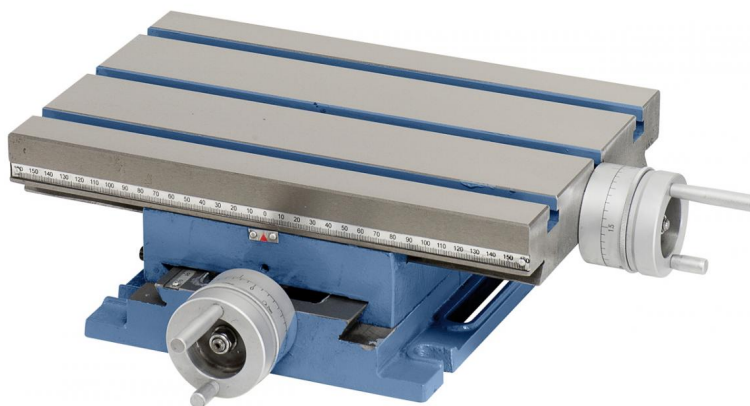

## Bernardo Kreuztisch KT 330 x 220 Kreuztische [B27-1104]

428,40€

**385,00€**

### Technische Daten:

Länge	430 mm
Breite	375 mm
Höhe	110 mm
T-Nutengröße	12 mm
Anzahl T-Nuten	3 Stk.
Tischlänge	330 mm
Tischbreite	220 mm
Traglast	55 kg
Fußbreite	215 mm
Fußlänge	280 mm
Verfahrweg x-Achse	190 mm
Verfahrweg y-Achse	100 mm
Nonius Handräder	0,01 mm
Gewicht ca.	23 kg