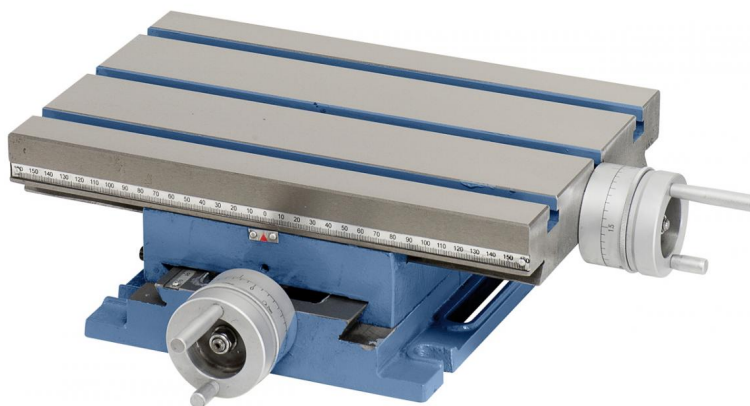

Bernardo Kreuztisch KT 330 x 220 Kreuztische [B27-1104]

428,40€

385,00€

Technische Daten:

Länge	430 mm
Breite	375 mm
Höhe	110 mm
T-Nutengröße	12 mm
Anzahl T-Nuten	3 Stk.
Tischlänge	330 mm
Tischbreite	220 mm
Traglast	55 kg
Fußbreite	215 mm
Fußlänge	280 mm
Verfahrweg x-Achse	190 mm
Verfahrweg y-Achse	100 mm
Nonius Handräder	0,01 mm
Gewicht ca.	23 kg

weitere Produktbilder: