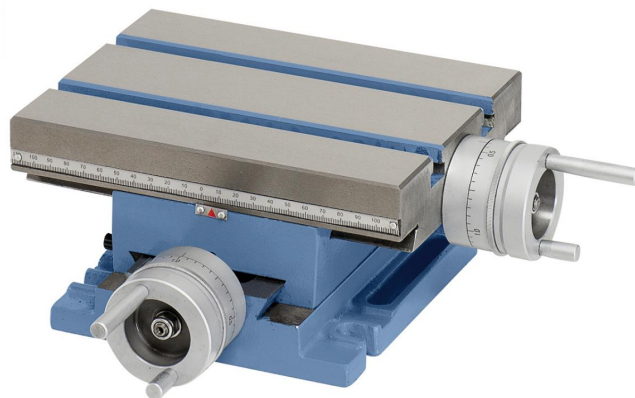

Bernardo Kreuztisch KT 225 x 175 Kreuztische [B27-1103]

~~357,60€~~**321,00€**

Technische Daten:

Länge	325 mm
Breite	325 mm
Höhe	110 mm
T-Nutengröße	12 mm
Anzahl T-Nuten	2 Stk.
Tischlänge	225 mm
Tischbreite	175 mm
Traglast	40 kg
Fußbreite	175 mm
Fußlänge	225 mm
Verfahrweg x-Achse	105 mm
Verfahrweg y-Achse	90 mm
Nonius Handräder	0,01 mm
Gewicht ca.	16 kg