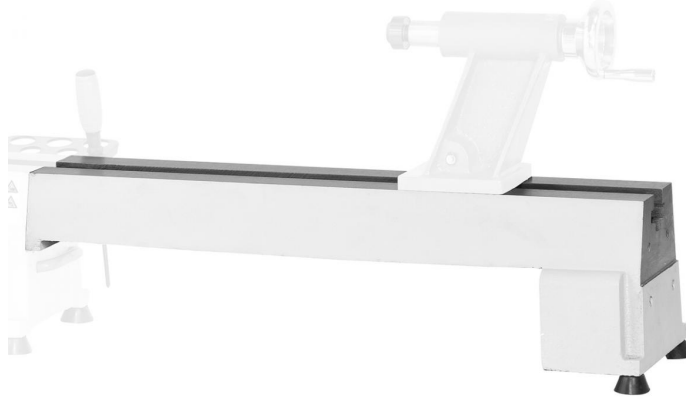

## Bernardo Bettverlängerung für DB 450 Zubehör Drechselmaschinen [B10-3006]

122,40€

**116,00€**

### Technische Daten:

- Bettverlängerung für Drechselmaschine DB 450
- Erhöhung der Spitzenweite auf 1070 mm