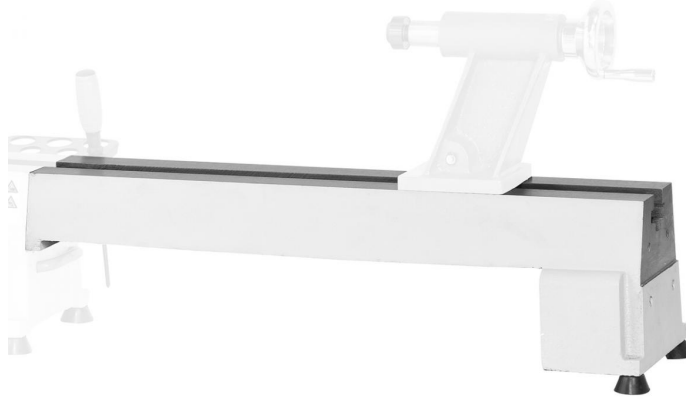

Bernardo Bettverlängerung für DB 450 Zubehör Drechselmaschinen [B10-3006]

122,40€

116,00€

Technische Daten:

- Bettverlängerung für Drechselmaschine DB 450
- Erhöhung der Spitzenweite auf 1070 mm

weitere Produktbilder: