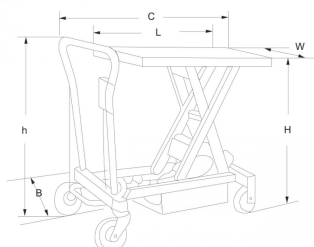

weitere Produktbilder:

0/7/07-1115_7_4.jpg