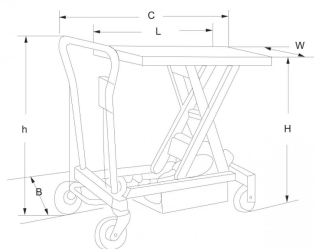

MASCHINEN

0/7/07-1115_7_3.jpg