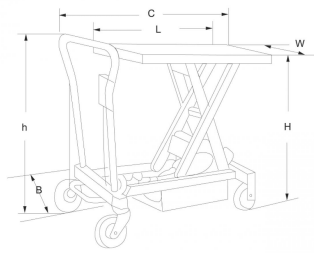

MASCHINEN

0/7/07-1115_7_3.jpg