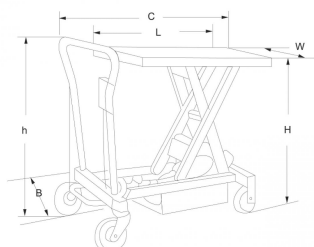

weitere Produktbilder:

0/7/07-1115_7_2.jpg