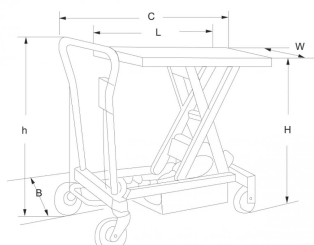

weitere Produktbilder:

0/7/07-1115_7_1.jpg