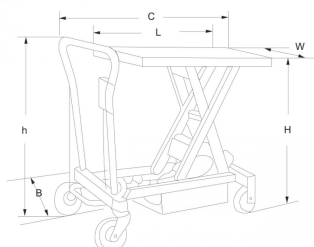

weitere Produktbilder:

0/7/07-1115_7_1.jpg