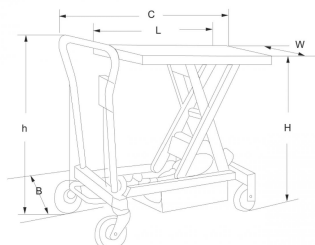

weitere Produktbilder:

0/7/07-1115_7.jpg