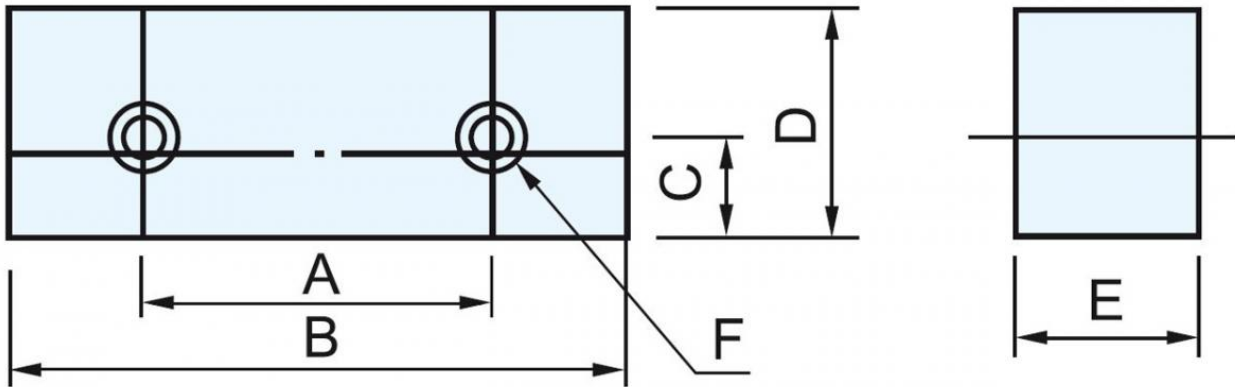

Bernardo Glatte Spannbacken PJ 160 - 2 Stk. Backen für PHV / CHV [B28-3002]

~~156,00€~~**148,00€**

Technische Daten:

A	90 mm
B	160 mm
C	25 mm
D	58 mm
E	15 mm
F	M10 x 20