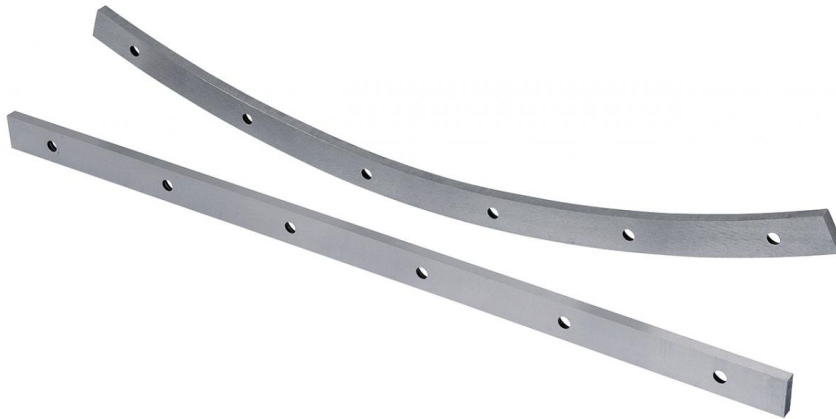

Bernardo Messersatz für HS 800 Zubehör für manuelle Scheren [B06-6170]

~~220,80€~~

209,00€

Beschreibung:

Messersatz für HS 800