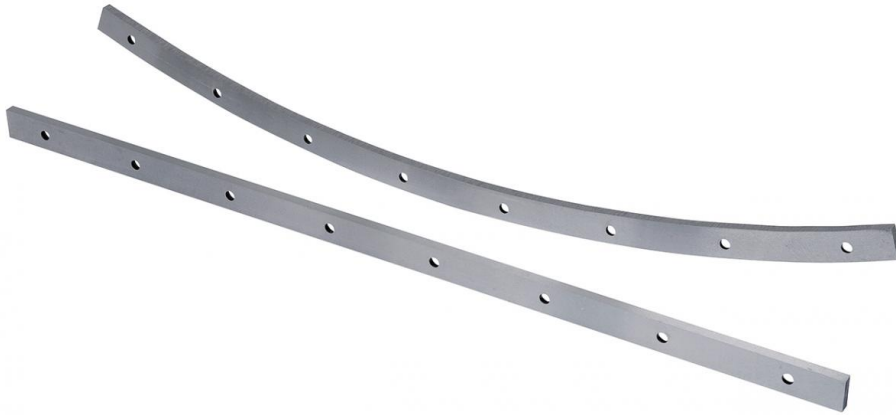

Bernardo Messersatz für GS 1000 Zubehör für manuelle Scheren [B06-6166]

~~284,40€~~

255,00€

Beschreibung:

Messersatz für GS 1000