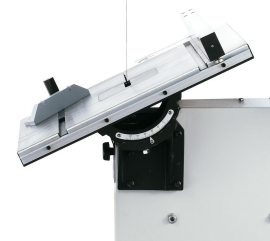

Bernardo HBS 400 - 400 V Holzbandsägemaschinen [B11-4055]

~~1.308,00€~~**1.199,00€**

Die Holzbandsäge HBS 400 überzeugt durch den großen, geschliffenen Arbeitstisch sowie Laufräder aus Grauguss. Für den kostenbewussten Hobbyheimwerker ist diese Maschine das ideale Arbeitsgerät .

Technische Daten:

Schnittbreite	380 mm
Schnitthöhe	220 mm
Sägebandabmessung	2950 x 16 x 0,52 - 4 ZpZ
Sägebandbreiten	6 - 20 mm
Schnittgeschwindigkeit	600 m/min
Tischabmessung	410 x 500
Tischhöhe	940 mm
Sägetischneigung	0° bis 45°
Absauganschluss Ø	100 mm
Motor-Abgabeleistung S ₁ 100%	1,5 kW (2,0 PS)
Motor-Aufnahmeleistung S ₆ 40%	2,1 kW (2,8 PS)
Spannung	400 V
Maschinenabmessung (B x T x H)	760 x 880 x 1705 mm
Gewicht ca.	140 kg

Beschreibung:

MASCHINEN

- Großdimensionierter Arbeitstisch mit geschliffener Oberfläche und T-Nut
- Wuchtige Laufräder aus Grauguss für ruhigen Lauf
- Leicht verschiebbarer Längsanschlag aus Aluminium mit Schnellklemmsystem und integrierter Lupe
- Schwenkbarer Arbeitstisch für Winkelschnitte von 0° bis 45°
- Obere und untere Präzisionsrollenführung für präzise Schnitte
- Hochwertiger Keilriemen für optimale Kraftübertragung
- Inklusive Endschalter für automatisches Abschalten beim Öffnen der oberen Sägebandabdeckungen

Optimale Führung des Sägebandes durch die wartungsfreie Präzisionsrollenführung

Der Arbeitstisch ist von 0° auf 45° schwenkbar, gewünschte Einstellung mittels Skala ablesbar

Ergonomisch angebrachte Handräder zur Einstellung der Blattspannung bzw. Schnitthöhe an der Rückseite der Maschine