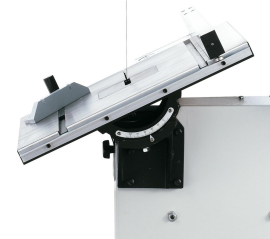

Bernardo HBS 400 - 400 V Holzbandsägemaschinen [B11-4055]

~~1.308,00€~~**1.199,00€**

Die Holzbandsäge HBS 400 überzeugt durch den großen, geschliffenen Arbeitstisch sowie Laufräder aus Grauguss. Für den kostenbewussten Hobbyheimwerker ist diese Maschine das ideale Arbeitsgerät .

Technische Daten:

Schnittbreite	380 mm
Schnitthöhe	220 mm
Sägebandabmessung	2950 x 16 x 0,52 - 4 ZpZ
Sägebandbreiten	6 - 20 mm
Schnittgeschwindigkeit	600 m/min
Tischabmessung	410 x 500
Tischhöhe	940 mm
Sägetischneigung	0° bis 45°
Absauganschluss Ø	100 mm
Motor-Abgabeleistung S ₁ 100%	1,5 kW (2,0 PS)
Motor-Aufnahmeleistung S ₆ 40%	2,1 kW (2,8 PS)
Spannung	400 V
Maschinenabmessung (B x T x H)	760 x 880 x 1705 mm
Gewicht ca.	140 kg

Beschreibung:

MASCHINEN

- Großdimensionierter Arbeitstisch mit geschliffener Oberfläche und T-Nut
- Wuchtige Laufräder aus Grauguss für ruhigen Lauf
- Leicht verschiebbarer Längsanschlag aus Aluminium mit Schnellklemmsystem und integrierter Lupe
- Schwenkbarer Arbeitstisch für Winkelschnitte von 0° bis 45°
- Obere und untere Präzisionsrollenführung für präzise Schnitte
- Hochwertiger Keilriemen für optimale Kraftübertragung
- Inklusive Endschalter für automatisches Abschalten beim Öffnen der oberen Sägebandabdeckungen

Optimale Führung des Sägebandes durch die wartungsfreie Präzisionsrollenführung

Der Arbeitstisch ist von 0° auf 45° schwenkbar, gewünschte Einstellung mittels Skala ablesbar

Ergonomisch angebrachte Handräder zur Einstellung der Blattspannung bzw. Schnitthöhe an der Rückseite der Maschine