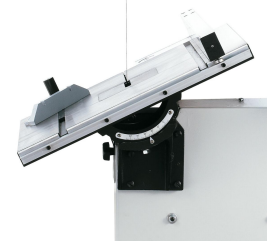

Bernardo HBS 400 - 400 V Holzbandsägemaschinen [B11-4055]

~~1.308,00€~~

1.199,00€

Die Holzbandsäge HBS 400 überzeugt durch den großen, geschliffenen Arbeitstisch sowie Laufräder aus Grauguss. Für den kostenbewussten Hobbyheimwerker ist diese Maschine das ideale Arbeitsgerät .

Technische Daten:

Schnittbreite	380 mm
Schnitthöhe	220 mm
Sägebandabmessung	2950 x 16 x 0,52 - 4 ZpZ
Sägebandbreiten	6 - 20 mm
Schnittgeschwindigkeit	600 m/min
Tischabmessung	410 x 500
Tischhöhe	940 mm
Sägetischneigung	0° bis 45°
Absauganschluss Ø	100 mm
Motor-Abgabeleistung S ₁ 100%	1,5 kW (2,0 PS)
Motor-Aufnahmeleistung S ₆ 40%	2,1 kW (2,8 PS)
Spannung	400 V
Maschinenabmessung (B x T x H)	760 x 880 x 1705 mm
Gewicht ca.	140 kg

Beschreibung:

MASCHINEN

- Großdimensionierter Arbeitstisch mit geschliffener Oberfläche und T-Nut
- Wuchtige Laufräder aus Grauguss für ruhigen Lauf
- Leicht verschiebbarer Längsanschlag aus Aluminium mit Schnellklemmsystem und integrierter Lupe
- Schwenkbarer Arbeitstisch für Winkelschnitte von 0° bis 45°
- Obere und untere Präzisionsrollenführung für präzise Schnitte
- Hochwertiger Keilriemen für optimale Kraftübertragung
- Inklusive Endschalter für automatisches Abschalten beim Öffnen der oberen Sägebandabdeckungen

Optimale Führung des Sägebandes durch die wartungsfreie Präzisionsrollenführung

Der Arbeitstisch ist von 0° auf 45° schwenkbar, gewünschte Einstellung mittels Skala ablesbar

Ergonomisch angebrachte Handräder zur Einstellung der Blattspannung bzw. Schnitthöhe an der Rückseite der Maschine