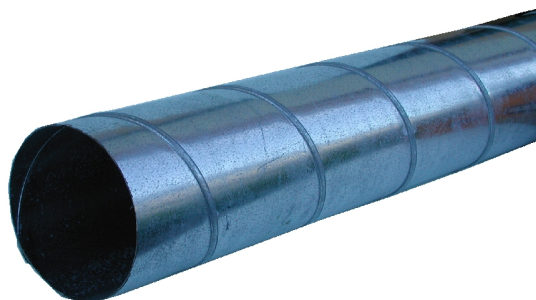

Rohr 160 /3000 [A-160R]

~~54,00€~~**51,00€**

Rohrdurchmesser 160 mm

Spiralrohr Länge 3 Meter

Achtung bei Versand wird das Spiralrohr in 2 Stücke mit je 1,5 Meter geliefert!

Bei der Montage kann dieses in beliebiger Länge abgetrennt werden, und passt auf die Verbindungsstücke wie Bogen, Abzweiger, Nippel ect.

Das preisgünstige Rohrsystem mit einfacher Montage!

Die Absaugteile sind in verzinktem Blech mit 0,55 mm Stärke gefertigt.

Die Verbindungsstücke mit integrierten Dichtungsringen garantieren eine einfache Montage.

Das gesamte System ist in 3 Dimensionen lagernd 100/125 und 160 mm

weitere Produktbilder: