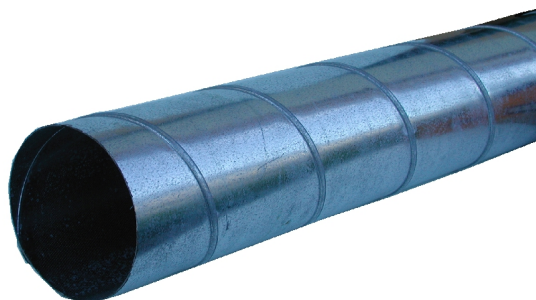

Rohr 160 /3000 [A-160R]

~~54,00€~~
48,00€

Rohrdurchmesser 160 mm

Spiralrohr Länge 3 Meter

Achtung bei Versand wird das Spiralrohr in 2 Stücke mit je 1,5 Meter geliefert!

Bei der Montage kann dieses in beliebiger Länge abgetrennt werden, und passt auf die Verbindungsstücke wie Bogen, Abzweiger, Nippel ect.

Das preisgünstige Rohrsystem mit einfacher Montage!

Die Absaugteile sind in verzinktem Blech mit 0,55 mm Stärke gefertigt.

Die Verbindungsstücke mit integrierten Dichtungsringen garantieren eine einfache Montage.

Das gesamte System ist in 3 Dimensionen lagernd 100/125 und 160 mm

weitere Produktbilder: