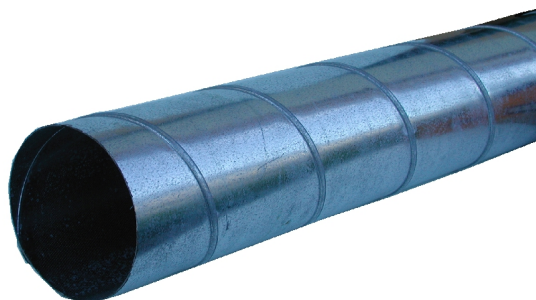

Rohr 125 /3000 [A-125R]

~~49,00€~~
43,00€

Rohrdurchmesser 125 mm

Spiralrohr Länge 3 Meter

Achtung bei Versand wird das Spiralrohr in 2 Stücke mit je 1,5 Meter geliefert!

Bei der Montage kann dieses in beliebiger Länge abgetrennt werden, und passt auf die Verbindungsstücke wie Bogen, Abzweiger, Nippel ect.

Das preisgünstige Rohrsystem mit einfacher Montage!

Die Absaugteile sind in verzinktem Blech mit 0,55 mm Stärke gefertigt.

Die Verbindungsstücke mit integrierten Dichtungsringen garantieren eine einfache Montage.

Das gesamte System ist in 3 Dimensionen lagernd 100/125 und 160 mm

weitere Produktbilder: