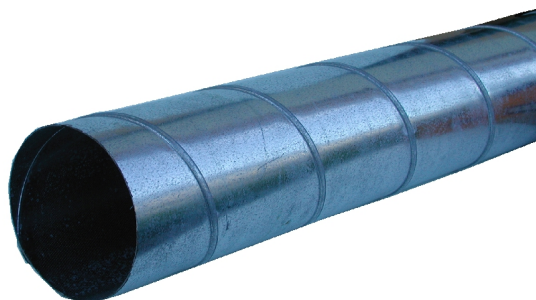

Rohr 125 /3000 [A-125R]

~~49,00€~~
48,00€

Rohrdurchmesser 125 mm

Spiralrohr Länge 3 Meter

Achtung bei Versand wird das Spiralrohr in 2 Stücke mit je 1,5 Meter geliefert!

Bei der Montage kann dieses in beliebiger Länge abgetrennt werden, und passt auf die Verbindungsstücke wie Bogen, Abzweiger, Nippel ect.

Das preisgünstige Rohrsystem mit einfacher Montage!

Die Absaugteile sind in verzinktem Blech mit 0,55 mm Stärke gefertigt.

Die Verbindungsstücke mit integrierten Dichtungsringen garantieren eine einfache Montage.

Das gesamte System ist in 3 Dimensionen lagernd 100/125 und 160 mm

weitere Produktbilder: