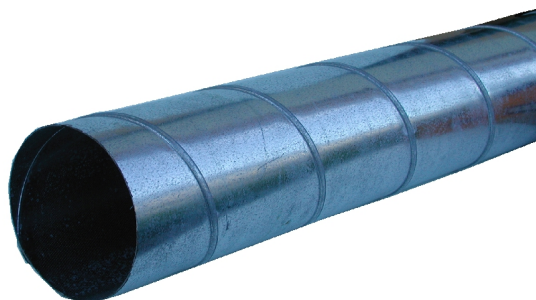

Rohr 100 /3000 [A-100R]

~~50,00€~~
39,00€

Rohrdurchmesser 100 mm

Spiralrohr Länge 3 Meter

Achtung bei Versand wird das Spiralrohr in 2 Stücke mit je 1,5 Meter geliefert!

Bei der Montage kann dieses in beliebiger Länge abgetrennt werden, und passt auf die Verbindungsstücke wie Bogen, Abzweiger, Nippel ect.

Das preisgünstige Rohrsystem mit einfacher Montage!

Die Absaugteile sind in verzinktem Blech mit 0,55 mm Stärke gefertigt.

Die Verbindungsstücke mit integrierten Dichtungsringen garantieren eine einfache Montage.

Das gesamte System ist in 3 Dimensionen lagernd 100/125 und 160 mm

weitere Produktbilder: