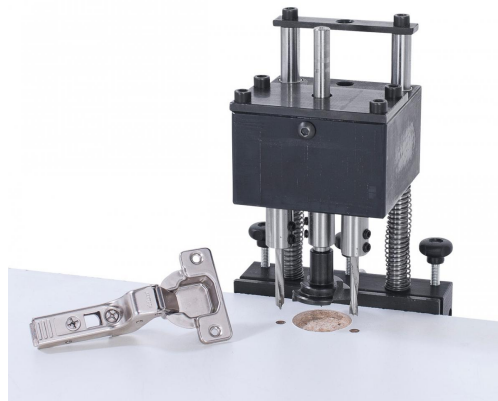

Bernardo Bohrkopf 45/9,5 für Scharnier Typ Blum, mit Aufnahme für Bohrmaschinen Bohrmaschinen Bohrmaschinen [B14-1111]

446,40€

401,00€

Beschreibung:

Die Bohrmaske für Scharniere Typ Blum bzw. Typ Grass hat drei Spindeln und ist dazu geeignet, die drei Löcher für die Befestigung von Scharnieren gleichzeitig auszuführen.

weitere Produktbilder:

Li Re Li
1/4/14-1111_2.jpg_1.jpg