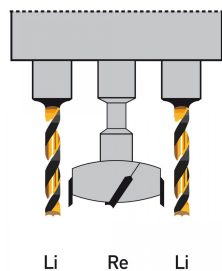

Bernardo Bohrkopf 45/9,5 für Scharnier Typ Blum, mit Aufnahme für Bohrmaschinen Bohrmaschinen Bohrmaschinen [B14-1111]

446,40€

401,00€

Beschreibung:

Die Bohrmaske für Scharniere Typ Blum bzw. Typ Grass hat drei Spindeln und ist dazu geeignet, die drei Löcher für die Befestigung von Scharnieren gleichzeitig auszuführen.

weitere Produktbilder:

Li Re Li
1/4/14-1111_2.jpg_1.jpg