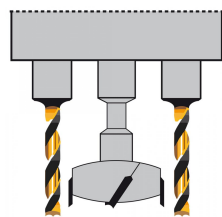

Bernardo Bohrkopf 42 / 11 für Scharnier Typ Grass, mit Aufnahme für Stemmmaschinen Bohrmasken [B14-1110]

546,00€

491,00€

Beschreibung:

Die Bohrmaske für Scharniere Typ Blum bzw. Typ Grass hat drei Spindeln und ist dazu geeignet, die drei Löcher für die Befestigung von Scharnieren gleichzeitig auszuführen.

weitere Produktbilder:

Li Re Li
1/4/14-1110_2.jpg_1.jpg