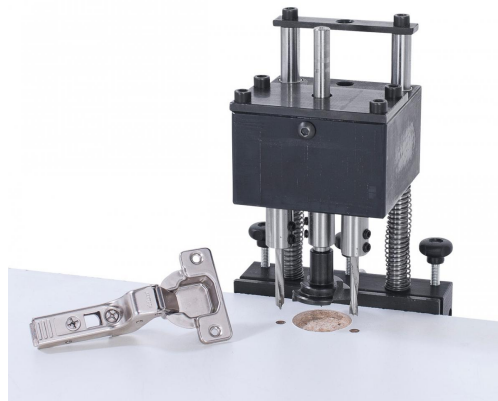

Bernardo Bohrkopf 42 / 11 für Scharnier Typ Grass, mit Aufnahme für Stemmmaschinen Bohrmasken [B14-1110]

546,00€

491,00€

Beschreibung:

Die Bohrmaske für Scharniere Typ Blum bzw. Typ Grass hat drei Spindeln und ist dazu geeignet, die drei Löcher für die Befestigung von Scharnieren gleichzeitig auszuführen.

weitere Produktbilder:

Li Re Li
1/4/14-1110_2.jpg_1.jpg