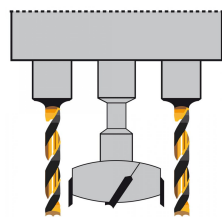

Bernardo Bohrkopf 42/11 für Scharnier Typ Grass, mit Aufnahme für Bohrmaschinen Bohrmaschinen Bohrmaschinen [B14-1109]

417,60€

375,00€

Beschreibung:

Die Bohrmaske für Scharniere Typ Blum bzw. Typ Grass hat drei Spindeln und ist dazu geeignet, die drei Löcher für die Befestigung von Scharnieren gleichzeitig auszuführen.

weitere Produktbilder:

Li Re Li
1/4/14-1109_2.jpg_1.jpg