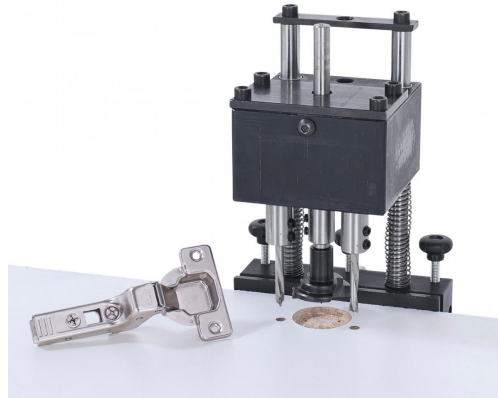

## Bernardo Bohrkopf 42/11 für Scharnier Typ Grass, mit Aufnahme für Bohrmaschinen Bohrmasken [B14-1109]

417,60€

**375,00€**

### Beschreibung:

Die Bohrmaske für Scharniere Typ Blum bzw. Typ Grass hat drei Spindeln und ist dazu geeignet, die drei Löcher für die Befestigung von Scharnieren gleichzeitig auszuführen.

### weitere Produktbilder:

Li Re Li  
1/4/14-1109\_2.jpg\_1.jpg

Typ Blum

Typ Grass