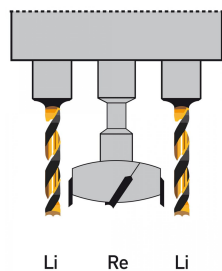

## Bernardo Bohrkopf 42/11 für Scharnier Typ Grass, mit Aufnahme für Bohrmaschinen Bohrmasken [B14-1109]

417,60€

**375,00€**

### Beschreibung:

Die Bohrmaske für Scharniere Typ Blum bzw. Typ Grass hat drei Spindeln und ist dazu geeignet, die drei Löcher für die Befestigung von Scharnieren gleichzeitig auszuführen.

### weitere Produktbilder:

Li Re Li  
1/4/14-1109\_2.jpg\_1.jpg

Typ Blum

Typ Grass