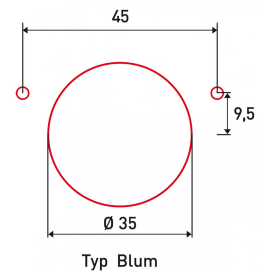

## Bernardo Bohrkopf 42/11 für Scharnier Typ Grass, mit Aufnahme für Bohrmaschinen Bohrmasken [B14-1109]

417,60€

**375,00€**

### Beschreibung:

Die Bohrmaske für Scharniere Typ Blum bzw. Typ Grass hat drei Spindeln und ist dazu geeignet, die drei Löcher für die Befestigung von Scharnieren gleichzeitig auszuführen.

### weitere Produktbilder:

Li Re Li  
1/4/14-1109\_2.jpg\_1.jpg

Typ Blum

Typ Grass