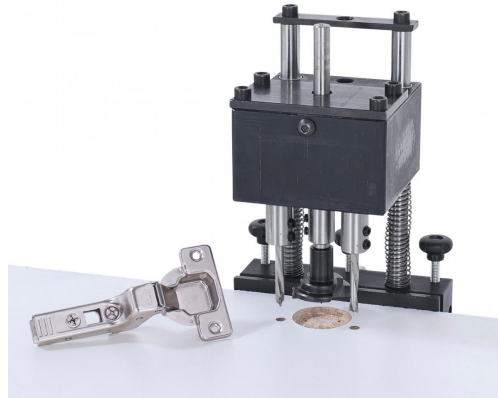

Bernardo Bohrkopf 42/11 für Scharnier Typ Grass, mit Aufnahme für Bohrmaschinen Bohrmaschinen Bohrmaschinen [B14-1109]

417,60€

375,00€

Beschreibung:

Die Bohrmaske für Scharniere Typ Blum bzw. Typ Grass hat drei Spindeln und ist dazu geeignet, die drei Löcher für die Befestigung von Scharnieren gleichzeitig auszuführen.

weitere Produktbilder:

Li Re Li
1/4/14-1109_2.jpg_1.jpg