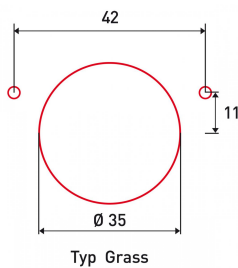

### Beschreibung:

Die Bohrmaske für Scharniere Typ Blum bzw. Typ Grass hat drei Spindeln und ist dazu geeignet, die drei Löcher für die Befestigung von Scharnieren gleichzeitig auszuführen.

### weitere Produktbilder:

Li Re Li  
1/4/14-1109\_2.jpg\_1.jpg

Typ Blum

Typ Grass