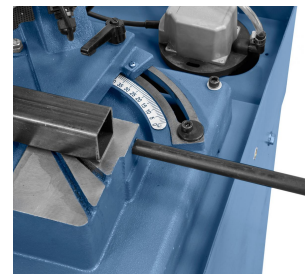

Bernardo EBS 150 BC Metallbandsägen [B04-1057]

~~1.224,00€~~

1.188,00€

Die kostengünstige Metallbandsäge EBS 150 BC mit umfangreicher Grundausstattung (Untergestell, Kühlmittleinrichtung, Sägeband, ...) ist die ideale Maschine für den kostenbewussten Anwender. Der Sägebügel ist bis 60° schwenkbar, dadurch ermöglicht dieses Modell ein platzsparendes Arbeiten bei langen Werkstücken.

Technische Daten:

Schnittbereich rund 90°	140 mm
Schnittbereich flach 90°	150 x 140 mm
Schnittbereich rund 45°	100 mm
Schnittbereich flach 45°	120 x 100 mm
Schnittbereich rund 60°	70 mm
Arbeitshöhe	845 mm
Sägebandabmessung	1735 x 13 x 0,65 mm
Schnittgeschwindigkeiten	23 / 33 / 52 m/min
Motor-Abgabeleistung S ₁ 100%	0,55 kW
Motor-Aufnahmeleistung S ₆ 40%	0,75 kW
Spannung	230 V
Maschinenabmessung (B x T x H)	1000 x 880 x 1550 mm
Gewicht ca.	98 kg

Beschreibung:

MASCHINEN

- Zum Schneiden von Profilen, Rohren, Vollmaterialien aus Eisen, NE-Materialien, Kunststoffen
- Verwindungsfreier Sägebügel aus Grauguss garantiert hohe Schnittgenauigkeit
- Optimale Schnittergebnisse durch kugelgelagerte Sägebandführung
- Optimales Preis-Leistungsverhältnis, ideal für den anspruchsvollen Heimwerker
- Inklusive Werkstückanschlag für rationales Arbeiten
- Automatische Endabschaltung nach Materialdurchschnitt
- Serienmäßig mit Untergestell und Kühlmiteleinrichtung ausgestattet

weitere Produktbilder:

Mittels Keilriemen kann die Schnittgeschwindigkeit (23 / 33 / 52 m/min) gewechselt werden

0/4/04-1057_2.jpg_2.jpg

Schwenkbarer Sägebügel für Gehrungsschnitte bis 60°

Kühlmiteleinrichtung im Lieferumfang enthalten.