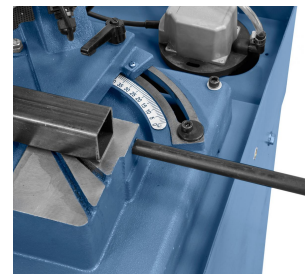

Bernardo EBS 150 BC Metallbandsägen [B04-1057]

~~1.224,00€~~**1.188,00€**

Die kostengünstige Metallbandsäge EBS 150 BC mit umfangreicher Grundausstattung (Untergestell, Kühlmittleinrichtung, Sägeband, ...) ist die ideale Maschine für den kostenbewussten Anwender. Der Sägebügel ist bis 60° schwenkbar, dadurch ermöglicht dieses Modell ein platzsparendes Arbeiten bei langen Werkstücken.

Technische Daten:

Schnittbereich rund 90°	140 mm
Schnittbereich flach 90°	150 x 140 mm
Schnittbereich rund 45°	100 mm
Schnittbereich flach 45°	120 x 100 mm
Schnittbereich rund 60°	70 mm
Arbeitshöhe	845 mm
Sägebandabmessung	1735 x 13 x 0,65 mm
Schnittgeschwindigkeiten	23 / 33 / 52 m/min
Motor-Abgabeleistung S ₁ 100%	0,55 kW
Motor-Aufnahmeleistung S ₆ 40%	0,75 kW
Spannung	230 V
Maschinenabmessung (B x T x H)	1000 x 880 x 1550 mm
Gewicht ca.	98 kg

Beschreibung:

MASCHINEN

- Zum Schneiden von Profilen, Rohren, Vollmaterialien aus Eisen, NE-Materialien, Kunststoffen
- Verwindungsfreier Sägebügel aus Grauguss garantiert hohe Schnittgenauigkeit
- Optimale Schnittergebnisse durch kugelgelagerte Sägebandführung
- Optimales Preis-Leistungsverhältnis, ideal für den anspruchsvollen Heimwerker
- Inklusive Werkstückanschlag für rationales Arbeiten
- Automatische Endabschaltung nach Materialdurchschnitt
- Serienmäßig mit Untergestell und Kühlmiteleinrichtung ausgestattet

weitere Produktbilder:

Mittels Keilriemen kann die Schnittgeschwindigkeit (23 / 33 / 52 m/min) gewechselt werden

0/4/04-1057_2.jpg_2.jpg

Schwenkbarer Sägebügel für Gehrungsschnitte bis 60°

Kühlmiteleinrichtung im Lieferumfang enthalten.