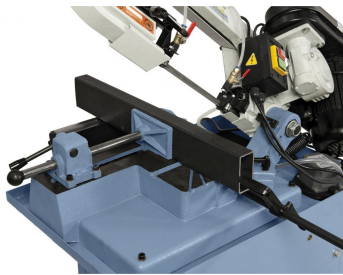

Bernardo EBS 150 BC Metallbandsägen [B04-1057]

~~1.224,00€~~

1.188,00€

Die kostengünstige Metallbandsäge EBS 150 BC mit umfangreicher Grundausstattung (Untergestell, Kühlmittleinrichtung, Sägeband, ...) ist die ideale Maschine für den kostenbewussten Anwender. Der Sägebügel ist bis 60° schwenkbar, dadurch ermöglicht dieses Modell ein platzsparendes Arbeiten bei langen Werkstücken.

Technische Daten:

Schnittbereich rund 90°	140 mm
Schnittbereich flach 90°	150 x 140 mm
Schnittbereich rund 45°	100 mm
Schnittbereich flach 45°	120 x 100 mm
Schnittbereich rund 60°	70 mm
Arbeitshöhe	845 mm
Sägebandabmessung	1735 x 13 x 0,65 mm
Schnittgeschwindigkeiten	23 / 33 / 52 m/min
Motor-Abgabeleistung S ₁ 100%	0,55 kW
Motor-Aufnahmeleistung S ₆ 40%	0,75 kW
Spannung	230 V
Maschinenabmessung (B x T x H)	1000 x 880 x 1550 mm
Gewicht ca.	98 kg

Beschreibung:

MASCHINEN

- Zum Schneiden von Profilen, Rohren, Vollmaterialien aus Eisen, NE-Materialien, Kunststoffen
- Verwindungsfreier Sägebügel aus Grauguss garantiert hohe Schnittgenauigkeit
- Optimale Schnittergebnisse durch kugelgelagerte Sägebandführung
- Optimales Preis-Leistungsverhältnis, ideal für den anspruchsvollen Heimwerker
- Inklusive Werkstückanschlag für rationales Arbeiten
- Automatische Endabschaltung nach Materialdurchschnitt
- Serienmäßig mit Untergestell und Kühlmiteleinrichtung ausgestattet

weitere Produktbilder:

Mittels Keilriemen kann die Schnittgeschwindigkeit (23 / 33 / 52 m/min) gewechselt werden

0/4/04-1057_2.jpg_2.jpg

Schwenkbarer Sägebügel für Gehrungsschnitte bis 60°

Kühlmiteleinrichtung im Lieferumfang enthalten.