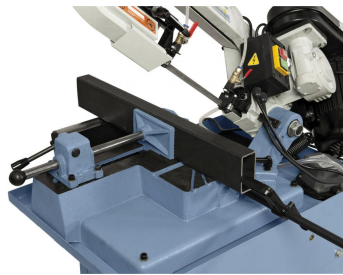

Bernardo EBS 150 BC Metallbandsägen [B04-1057]

~~1.224,00€~~**1.188,00€**

Die kostengünstige Metallbandsäge EBS 150 BC mit umfangreicher Grundausstattung (Untergestell, Kühlmittleinrichtung, Sägeband, ...) ist die ideale Maschine für den kostenbewussten Anwender. Der Sägebügel ist bis 60° schwenkbar, dadurch ermöglicht dieses Modell ein platzsparendes Arbeiten bei langen Werkstücken.

Technische Daten:

Schnittbereich rund 90°	140 mm
Schnittbereich flach 90°	150 x 140 mm
Schnittbereich rund 45°	100 mm
Schnittbereich flach 45°	120 x 100 mm
Schnittbereich rund 60°	70 mm
Arbeitshöhe	845 mm
Sägebandabmessung	1735 x 13 x 0,65 mm
Schnittgeschwindigkeiten	23 / 33 / 52 m/min
Motor-Abgabeleistung S ₁ 100%	0,55 kW
Motor-Aufnahmeleistung S ₆ 40%	0,75 kW
Spannung	230 V
Maschinenabmessung (B x T x H)	1000 x 880 x 1550 mm
Gewicht ca.	98 kg

Beschreibung:

MASCHINEN

- Zum Schneiden von Profilen, Rohren, Vollmaterialien aus Eisen, NE-Materialien, Kunststoffen
- Verwindungsfreier Sägebügel aus Grauguss garantiert hohe Schnittgenauigkeit
- Optimale Schnittergebnisse durch kugelgelagerte Sägebandführung
- Optimales Preis-Leistungsverhältnis, ideal für den anspruchsvollen Heimwerker
- Inklusive Werkstückanschlag für rationales Arbeiten
- Automatische Endabschaltung nach Materialdurchschnitt
- Serienmäßig mit Untergestell und Kühlmiteleinrichtung ausgestattet

weitere Produktbilder:

Mittels Keilriemen kann die Schnittgeschwindigkeit (23 / 33 / 52 m/min) gewechselt werden

0/4/04-1057_2.jpg_2.jpg

Schwenkbarer Sägebügel für Gehrungsschnitte bis 60°

Kühlmiteleinrichtung im Lieferumfang enthalten.