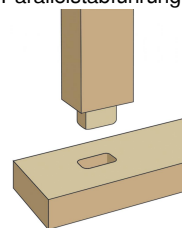

## weitere Produktbilder:

Französische Vorderzange mit Trapezgewindespindel und Parallelstabführung

1/4/14-2274\_2.jpg

Zinkenverleimte Hinterzange mit stabiler Parallelstabführung

Bankknecht aus massiver Rotbuche, Verstellbereich: 15,5 - 65 cm, Stufenabstand: 9 cm, Gewicht: 2,5 kg

Zinkenverleimte Plattenverbindung garantiert hohe Festigkeit und maximale Verbindungssteifigkeit

Hohe Standfestigkeit durch die Zapfen-Schlitz-Verbindung im Fußgestell

Inklusive Ablageboden für zusätzlichen Stauraum