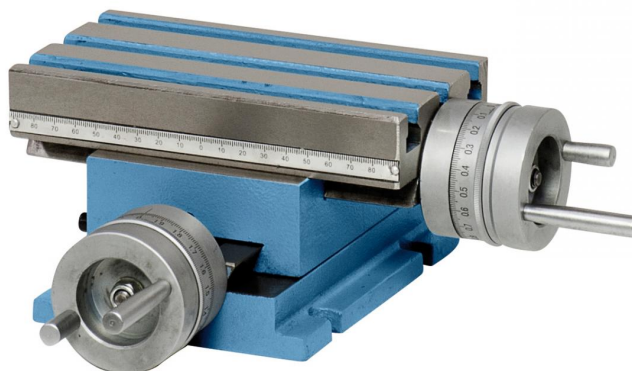

## Bernardo Kreuztisch KT 185 x 100 Kreuztische [B27-1106]

~~308,40€~~  
**292,00€**

### Technische Daten:

Länge	285 mm
Breite	270 mm
Höhe	102 mm
T-Nutengröße	10 mm
Anzahl T-Nuten	3 Stk.
Tischlänge	185 mm
Tischbreite	100 mm
Traglast	40 kg
Fußbreite	130 mm
Fußlänge	170 mm
Verfahrweg x-Achse	110 mm
Verfahrweg y-Achse	70 mm
Nonius Handräder	0,01 mm
Gewicht ca.	10,5 kg