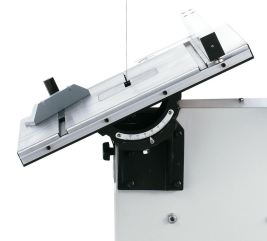

Bernardo HBS 400 - 400 V Holzbandsägemaschinen [B11-4055]

~~1.308,00€~~**1.199,00€**

Die Holzbandsäge HBS 400 überzeugt durch den großen, geschliffenen Arbeitstisch sowie Laufräder aus Grauguss. Für den kostenbewussten Hobbyheimwerker ist diese Maschine das ideale Arbeitsgerät .

Technische Daten:

Schnittbreite	380 mm
Schnitthöhe	220 mm
Sägebandabmessung	2950 x 16 x 0,52 - 4 ZpZ
Sägebandbreiten	6 - 20 mm
Schnittgeschwindigkeit	600 m/min
Tischabmessung	410 x 500
Tischhöhe	940 mm
Sägetischneigung	0° bis 45°
Absauganschluss Ø	100 mm
Motor-Abgabeleistung S ₁ 100%	1,5 kW (2,0 PS)
Motor-Aufnahmeleistung S ₆ 40%	2,1 kW (2,8 PS)
Spannung	400 V
Maschinenabmessung (B x T x H)	760 x 880 x 1705 mm
Gewicht ca.	140 kg

Beschreibung:

MASCHINEN

- Großdimensionierter Arbeitstisch mit geschliffener Oberfläche und T-Nut
- Wuchtige Laufräder aus Grauguss für ruhigen Lauf
- Leicht verschiebbarer Längsanschlag aus Aluminium mit Schnellklemmsystem und integrierter Lupe
- Schwenkbarer Arbeitstisch für Winkelschnitte von 0° bis 45°
- Obere und untere Präzisionsrollenführung für präzise Schnitte
- Hochwertiger Keilriemen für optimale Kraftübertragung
- Inklusive Endschalter für automatisches Abschalten beim Öffnen der oberen Sägebandabdeckungen

Optimale Führung des Sägebandes durch die wartungsfreie Präzisionsrollenführung

Der Arbeitstisch ist von 0° auf 45° schwenkbar, gewünschte Einstellung mittels Skala ablesbar

Ergonomisch angebrachte Handräder zur Einstellung der Blattspannung bzw. Schnitthöhe an der Rückseite der Maschine